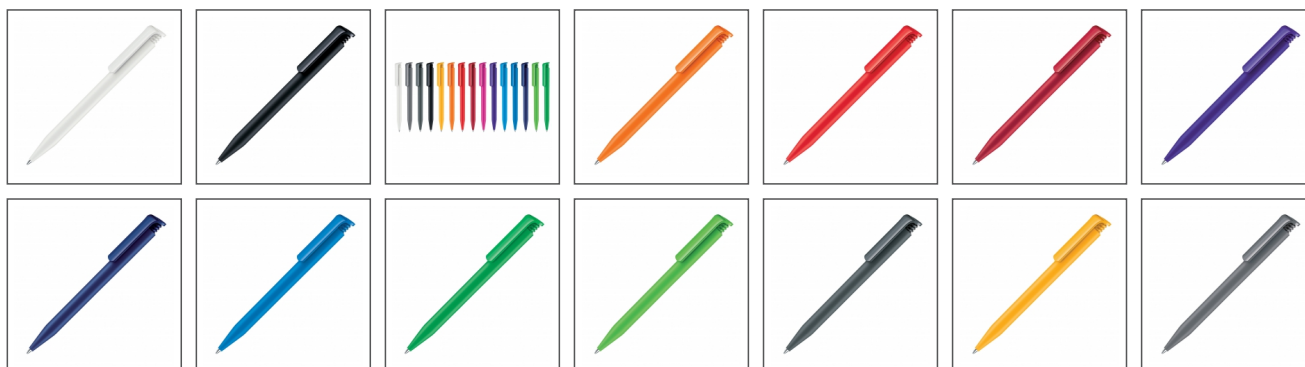

Stylo à bille Super Hit Matt

Stylo à bille rétractable avec corps en plastique mat et clip en plastique brillant.

Surface de marquage :

Sur le clip : 35 x 5 mm

Sur le corps 50 x 20 mm

Site : lj2.fr - Mail : lj2@lj2.fr - Tél +33 (0)3 20 16 98 98